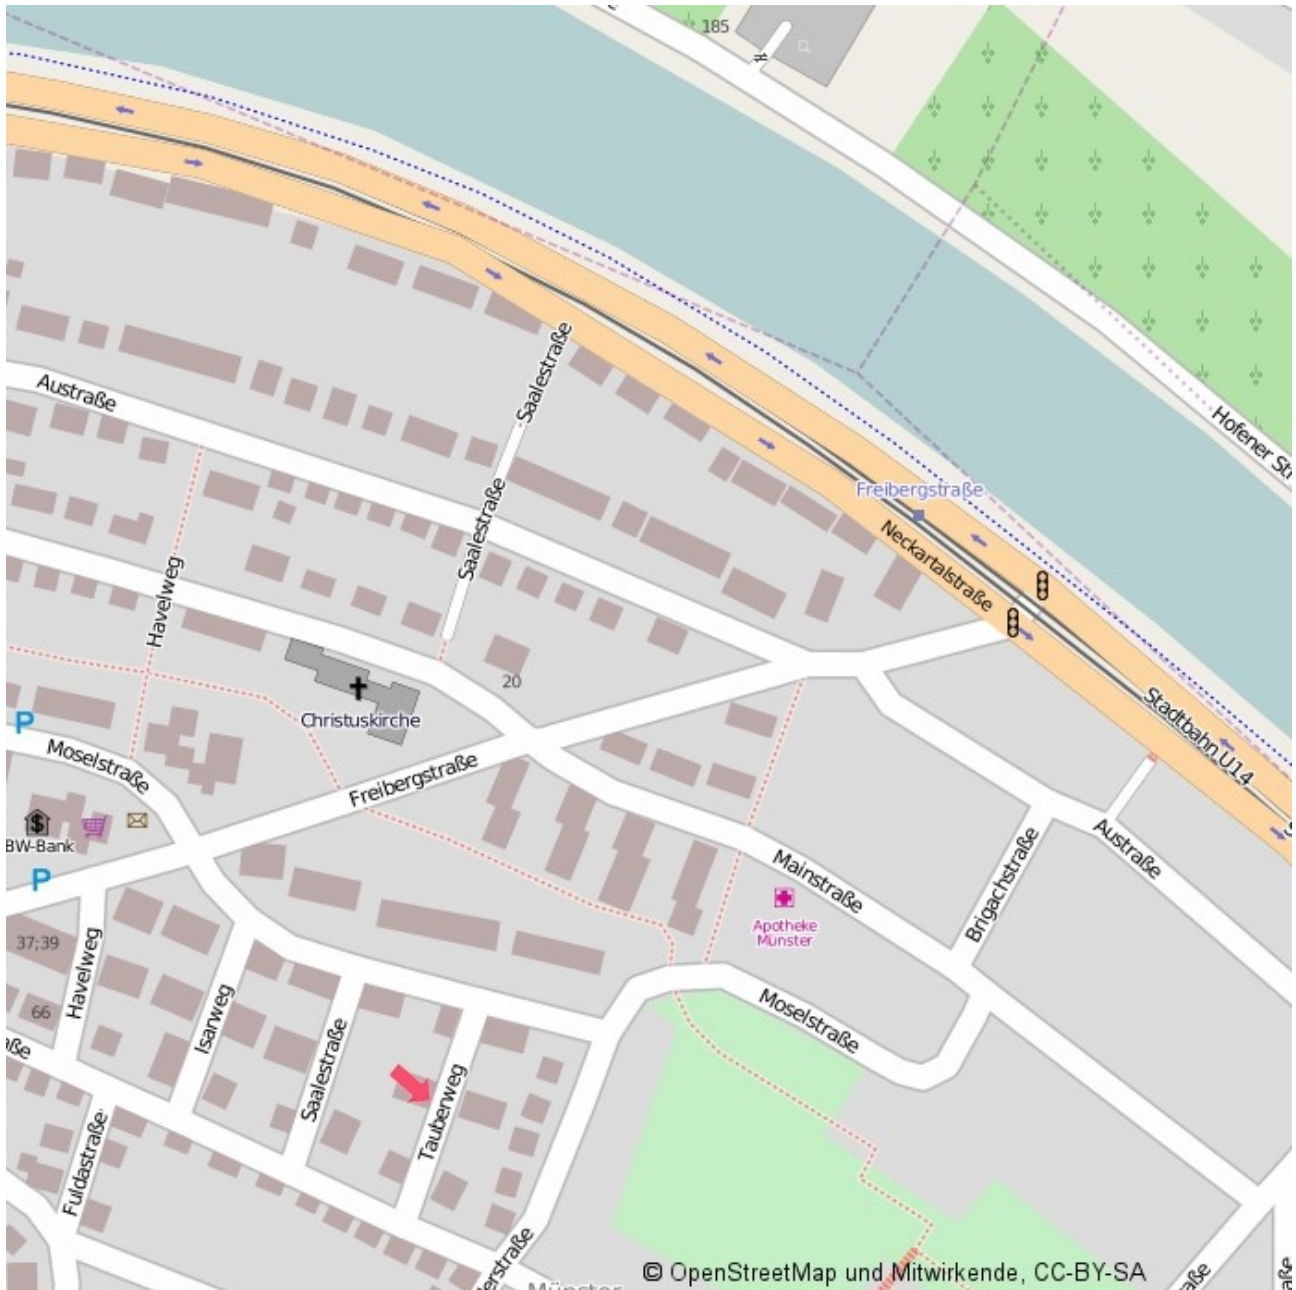

Tauberweg 4  
70376 Stuttgart  
Tel: 0711 - 460 57 657  
kontakt@arnika-kirsch.de

**Aus Richtung Stadtmitte** fahren Sie linksseitig am Neckar hoch Richtung Remseck. In Stuttgart-Münster an der U-Bahn-Haltestelle Freibergstraße biegen Sie links ab und fahren die Freibergstraße hoch.

**Aus Richtung Remseck** fahren Sie am Neckar entlang Richtung Stuttgart Stadtmitte. In Stuttgart-Münster an der U-Bahn-Haltestelle Freibergstraße biegen Sie rechts ab und fahren die Freibergstraße hoch.

An der dritten Kreuzung der Freibergstraße befindet sich ein kleiner Bonus-Supermarkt, dort fahren Sie links in die Moselstraße. Die dritte Straße rechts hoch ist dann der Tauberweg. Parken Sie am besten schon in der Moselstraße, dort gibt es normalerweise ausreichend Stellplätze.